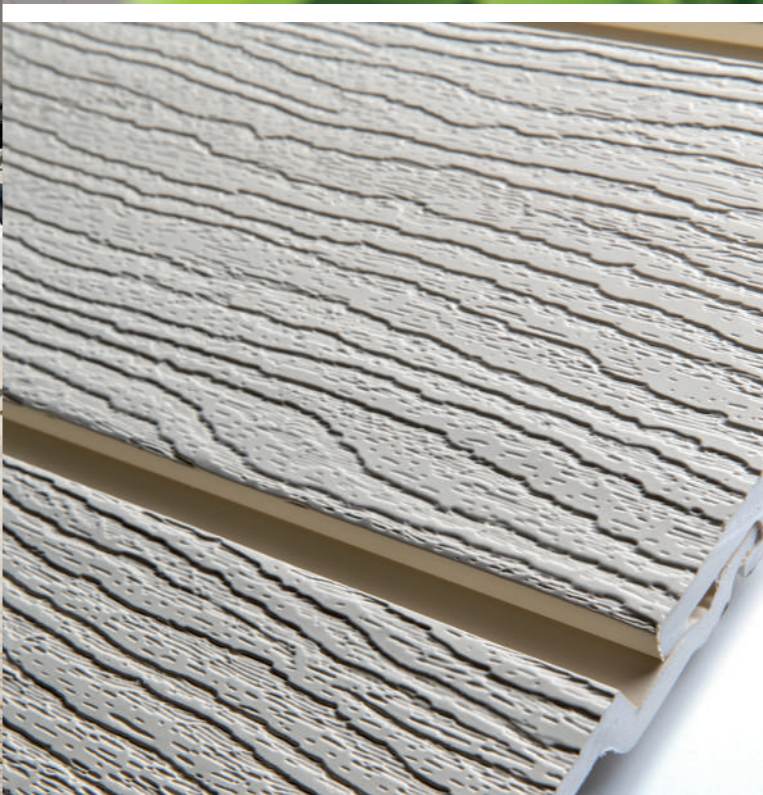

ORIGINAL

Sponning 167 mm
Grove houtnerfstructuur

De sponning 167 mm gevelpanelen kunnen zowel horizontaal als verticaal geplaatst worden.

	Art. nr	Kleuren	Lengte	
Sponning 167 mm - grove houtnerf	524167	90 - RAL 9010 (Wit) 91 - RAL 9001 (Crème) 92 - RAL 1015 (Zand) 93 - RAL 7035 (Grijs) 94 - Camel 95 - RAL 7016 (Antraciet) 96 - RAL 7039 (Quartz grijs) 99 - RAL 7031 (Blauw grijs)	5 m	
	Art. nr	Kleuren	Lengte	Tekening
Tweedelig kunststof randprofiel	524150	90, 91, 92, 93, 94, 95	3 m	
Tweedelig gelakt aluminium randprofiel	524160	91, 92, 93, 94, 95, 96, 99	3 m	
Startprofiel	524200	Zwart	3 m	
Ventilatieprofiel	524250	Zwart	2,5 m	
Verbindingsprofiel	524300	90, 91, 92, 93, 94, 95	3 m	
Onzichtbaar verbindingstuk (sponning)	524362	90, 91, 92, 93, 94, 95, 96, 99		
Tweedelige kunststof binnen- en buitenhoek	524450	90, 91, 92, 93, 94, 95	3 m	
Tweedelige gelakte aluminium binnen- en buitenhoek	524460	91, 92, 93, 94, 95, 96, 99	3 m	
Kunststof hoekprofiel	524500	90, 91, 92, 93, 94, 95	3 m	
Gelakt aluminium hoekprofiel	524560	91, 92, 93, 94, 95, 96, 99	3 m