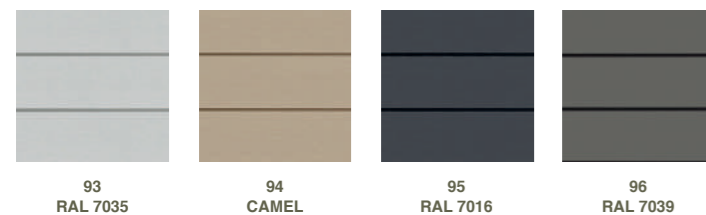

CLASSIC

Siding 250 mm Fijne houtnerf

Het brede gevelpaneel met fijne structuur biedt de perfecte combinatie van functionaliteit en esthetiek. De snelle en eenvoudige installatie maakt dit paneel perfect voor zowel renovaties als nieuwbouwprojecten terwijl het moderne design zorgt voor een strakke en stijlvolle uitstraling.

Dit paneel kan zowel horizontaal als verticaal geplaatst worden.

	Art. nr	Kleuren	Lengte	
Siding 250 mm - fijne houtnerf	528250	93 - RAL 7035 (Grey) 94 - Camel 95 - RAL 7016 (Anthracite) 96 - RAL 7039 (Quartz grey)	5 m	
	Art. nr	Kleuren	Lengte	Tekening
Tweedelig kunststof randprofiel	524150	93, 94, 95	3 m	
Tweedelig gelakt aluminium randprofiel	524160	93, 94, 95, 96	3 m	
Startprofiel	524200	Zwart	3 m	
Ventilatieprofiel	524250	Zwart	2,5 m	
Verbindingsprofiel	524300	93, 94, 95	3 m	
Onzichtbaar verbindingstuk (sponning)	524391	96		
Tweedelige kunststof binnen- en buitenhoek	524450	93, 94, 95	3 m	
Tweedelige gelakte aluminium binnen- en buitenhoek	524460	93, 94, 95, 96	3 m	
Kunststof hoekprofiel	524500	93, 94, 95	3 m	
Gelakt aluminium hoekprofiel	524560	93, 94, 95, 96	3m