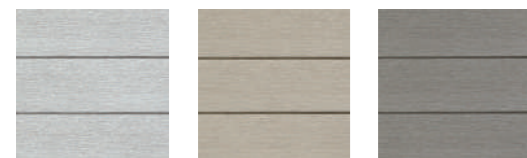

NATURAL

Enkele siding 167 mm Fijne houtnerfstructuur

De Natural gevelbekleding heeft een bijzonder natuurgetrouwe uitstraling dankzij de toepassing van een specifieke techniek op de houtnerfstructuur van de hardschuim panelen.

Dit overlappend model biedt een natuurlijke uitstraling.

SILVER
(SV)

CEDAR
(CD)

GRAPHITE
(GP)