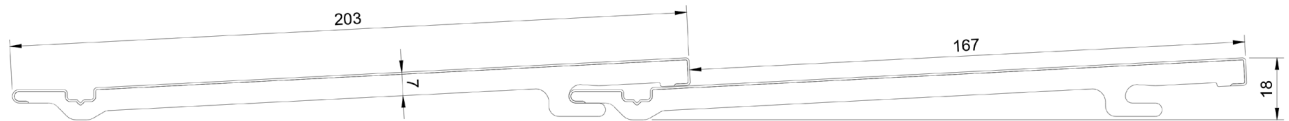

Voordelen

Eenkele siding 167 mm: een overlappend model (potdeksel) dat een natuurlijke uitstraling biedt.

Afmetingen

Beschikbare lengtes : 5,0 m | Breedte - gevelpaneel: 203,0 mm | Breedte - gevelpaneel gemonteerd: 167,0 mm

Dikte - gevelpaneel: 18,0 mm | Dikte - materiaal: 7,0 mm

Technische gegevens

DURASID NATURAL - 523167

EIGENSCHAPPEN	WAARDE	TEST METHODE
Gewicht (kg/lm)	0,675	INTERNE TEST
Densiteit (g/cm ³)	0,4 – 0,5	ISO 1183-1
Vicat-verwekingstemp. (°C)	50 - 60	ISO 306
Asgehalte bij 1000°C (%)	6,0 – 8,0	ISO 3451-A
DHC stabilisatietijd (min)	21 - 22	ISO 182-2
DHC inductietijd	26 - 28	ISO 182-3
Brandgedrag	E	NBN EN 13501-1
Slagvastheid (m)	1,5	EN 477 / EN 13245-2
Krimp (%)	≤ 6,0	EN 479
Vorstbestandheid	OK	NBN EN 539-2 & 1304
Wateropname	GEEN	HYGRISCHE BEWEGING
Warmtegeleidingscoëfficiënt (W/mk)	0,07	EN 12667

Product codes	Kleur	Afmetingen (mm)
524200-3.00	10 - Zwart	Lengte: 3000 mm 

Ventilatieprofiel (PVC)

Het ventilatieprofiel is een speciaal ontworpen profiel dat wordt geïnstalleerd aan de onder- en bovenkant van gevelbekleding om ongedierte uit de luchtpouw te houden. Dit profiel heeft openingen of perforaties die lucht laten circuleren achter de bekleding, wat helpt bij het reguleren van vocht en temperatuur.

Product codes	Kleur	Afmetingen (mm)
524250-2.50	10 - Zwart	Lengte: 2500 mm 

Profielen en accessoires

2-delig randprofiel

Het 2-delig randprofiel bestaat uit twee aparte delen (onderprofiel en topprofiel) die samen een rand vormen voor de afwerking van de gevelbekleding. Het onderprofiel wordt stevig aan de ondergrond bevestigd, terwijl het topprofiel erop wordt geklikt om een nette afwerking te creëren.