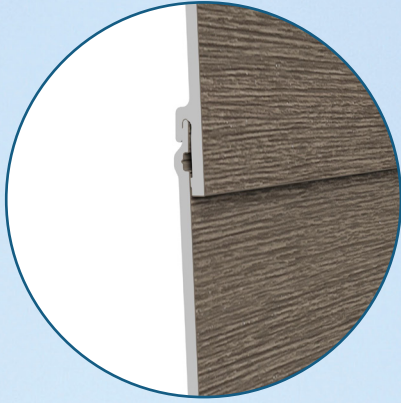

DURASID® NATURAL 523167

TECHNISCHE INFORMATIE

Product informatie

Producttype

Gevelbekledingsprofiel met een reliefstructuur voorzien van speciale laktechniek, gemaakt van hardschuim PVC.

Product codes

523167SV-5.00 | 523167CD-5.00 | 523167GP-5.00 | 523167OV-5.00 | 523167WL-5.00

Voordelen

Eenkele siding 167 mm: een overlappend model (potdeksel) dat een natuurlijke uitstraling biedt.

Afmetingen

Beschikbare lengtes : 5,0 m | Breedte - gevelpaneel: 203,0 mm | Breedte - gevelpaneel gemonteerd: 167,0 mm

2-delig binnen- en buitenhoek

Een 2-delig binnen- en buitenhoekprofiel wordt gebruikt om zowel een uitgaande als inspringende hoek van de gevelbekleding af te werken. Het profiel bestaat uit twee afzonderlijke profielen die specifiek zijn ontworpen voor binnenhoeken (waar twee gevelpanelen naar binnen toe samenkomen) en buitenhoeken (waar twee gevelpanelen naar buiten toe samenkomen).

Profielen en accessoires

Verbindingsstuk

Het verbindingsstuk voor gevelpanelen is een specifiek onderdeel dat wordt gebruikt om gevelpanelen aan elkaar te verbinden. Het heeft als voornaamste doel om een stabiele, veilige en esthetisch verantwoorde verbinding tussen de panelen te creëren.